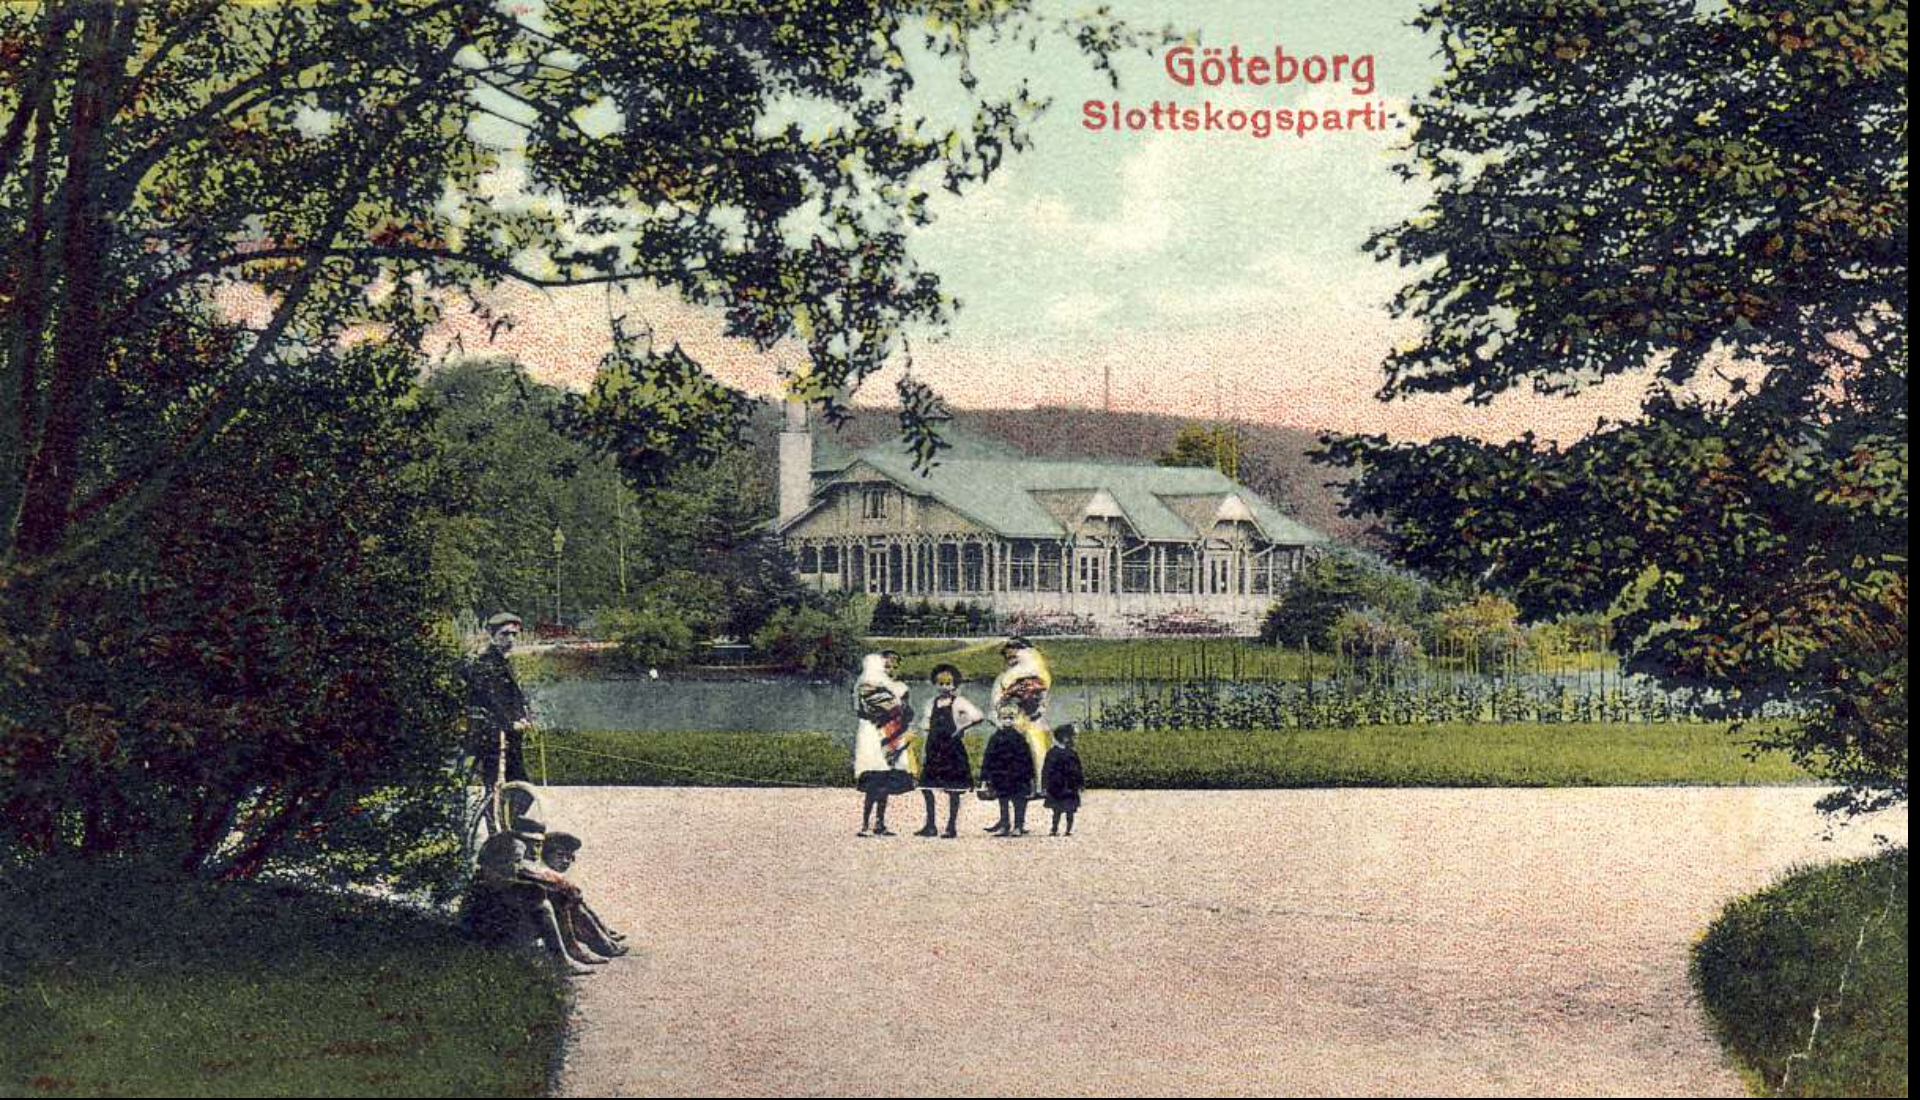

JONSERED
A3 SKALA 1:400
2010-12-06

Göteborg

Trädgårdsföreningen.

Göteborg
Slottskogsparti

ANNO 1200.

EGEN HÄRD GULD VÄRD

KEILLERS PARK
in Northampton
Northampton State
JAMES KEILLER

· KEILLERS PARK ·