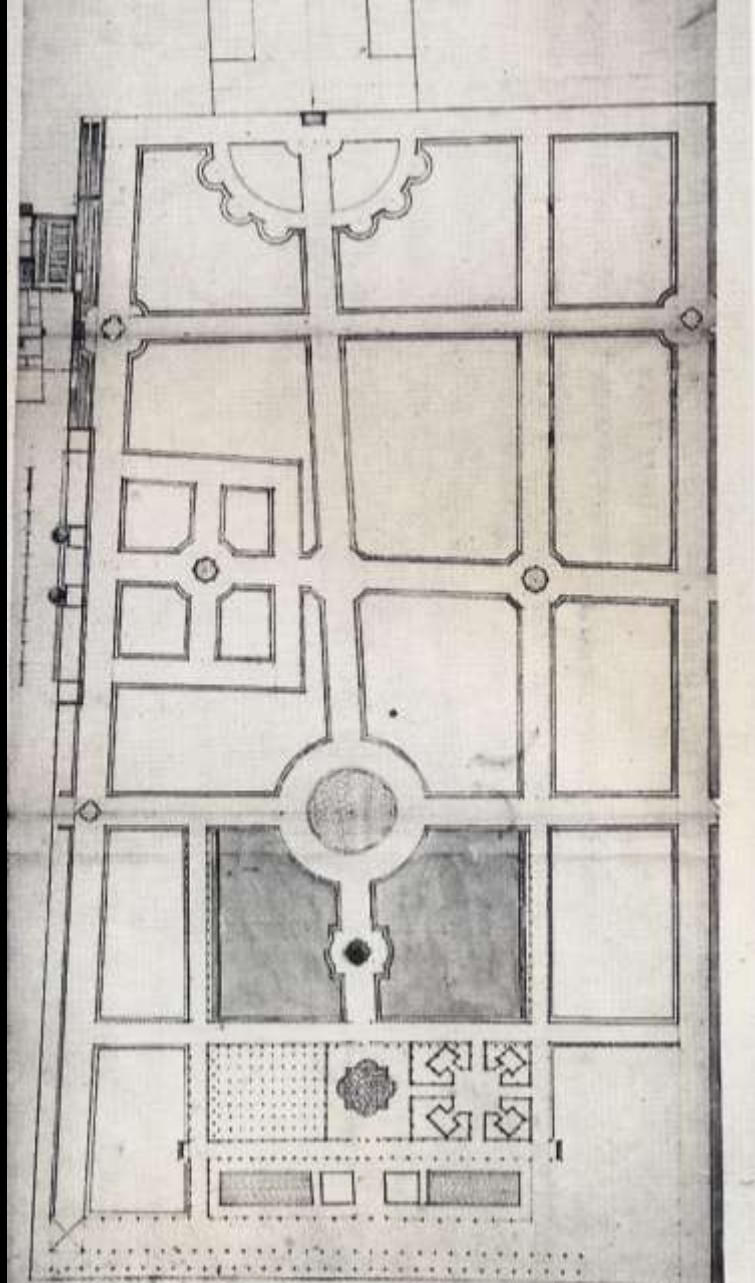

GRÄNSTRAKTERNAS TRÄDGÅRDAR

FREDRIKSHALD 21 APRIL 2012

ARX LUGORU
MORISIAE

Helg Maria

Kongl. Trädgården
6. Tunne begrepp

Pikt
Trädgården
ahle
Lunde

Bordig hard wall

Sid
m